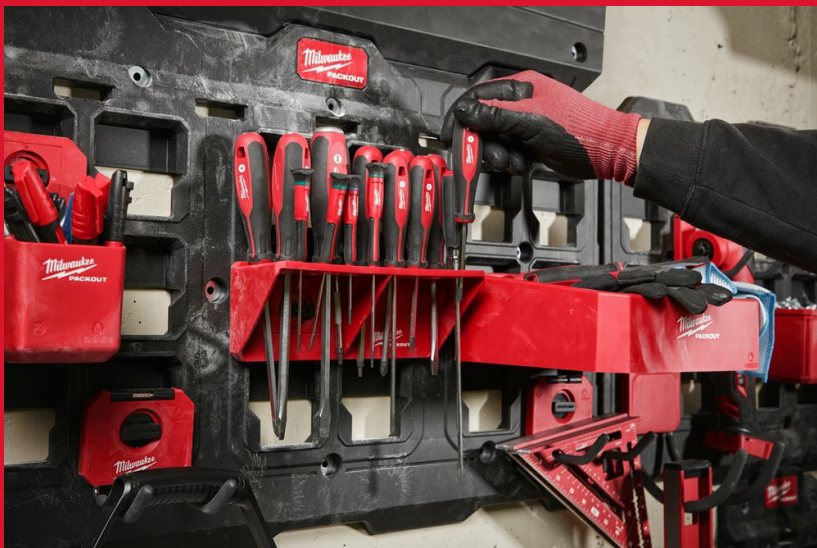

Packout Screwdriver Rack

PACKOUT™ HOIURIILID

- Lihtne ja kiire juurdepääs kõikidele tööriistadele ja esemetele.
- Kõige turvalisem ja lihtsam paigaldamine koos klõpsamis- ja lukustusmehhanismiga.
- Kohandage oma pood täielikult vastavalt oma vajadustele.
- Kuulub PACKOUT™ kaupluse ladustussüsteemi.

Mõõdud (mm)	90 x 236 x 90
Mahutavus (kg)	6.8
Pakkide arv	1
Tüüp	Hoiab kruvikeerajaid.